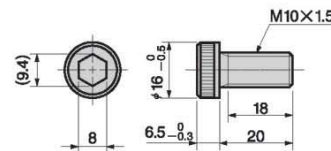

Wa	Wb	La	Lb	规格	W	L
		45	15			75
		50			28	100
		75	25			125
		100				150
		45	15			75
		50			38	100
		75	25			125
		100				150
		45	15	T-TWP		75
-	-	50		T-TWPC	48	100
		75				125
		100				150
		150				200
		25				75
		50			75	100
		75				125
		100				150
		150				200
		50	25			100
		75				125
	25	100			100	150
		150				200
		200				250
50		100		T-TWP		150
		150		T-TWPC	125	200
	37.5	150		T-TWPT		250
		200		T-TWPTC		200
		100				250
100	25	100			150	150
		150				200

订购举例

规格	W	-	L
T-TWP	75	-	150
T-TWPC	48	-	100
T-TWPT	100	-	200

● 特制扁头螺钉
LCS-10-20

● T-TWPC/T-WPTC 4角倒角说明

W	倒角尺寸
28	10
38	13
48	
75	
100	17
125	
150	