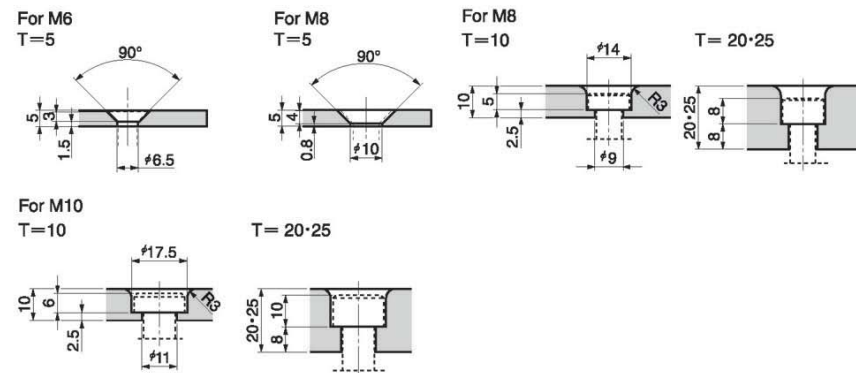

型号	W	L	T
	75		10
	100		
	125		
T-SOXB	75	320	20
	100		
	125		
	150		25
	100		

订购举例

规格	W	-	L	-	T
T-SOXB	100	-	320	-	10

推荐螺钉型号

T-SOX, T-SOXT的侧角详图