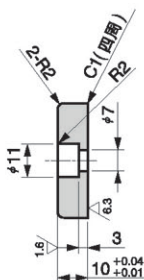

T-SOML

● 滑动方向

M6X15螺钉

材料：铜合金+石墨

L1	L2	规格	W	L
45	15	T-SOML	18	75
50				100
75	25			125
100				150
45	15	T-SOML	28	75
50				100
75	25			125
100				150
45	15	T-SOML	38	75
50				100
75	25			125
100				150
45	15	T-SOML	48	75
50				100
75	25			125
100				150

订购举例

规格	W	-	L
T-SOML	28	-	100