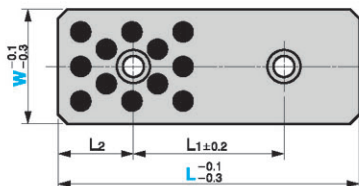

T-SOML

● 滑动方向

M6X15螺钉

材料：铜合金+石墨

L1	L2	规格	W	L
45	15	T-SOML	18	75
50				100
75	25			125
100				150
45	15	T-SOML	28	75
50				100
75	25			125
100				150
45	15	T-SOML	38	75
50				100
75	25			125
100				150
45	15	T-SOML	48	75
50				100
75	25			125
100				150

订购举例

规格	W	-	L
T-SOML	28	-	100