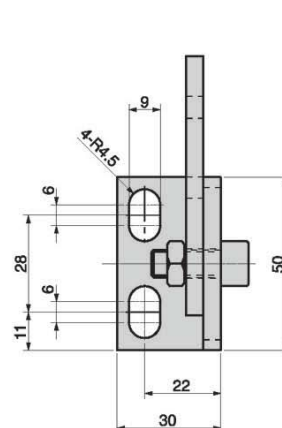

T-SKHS 侧边安装型

T-SKHU 上侧安装型

材料明细表

No.	名称	数量	材料备注
①	底座	1	SPCC 30×30×5
②	挂钩	1	SPCC t=5
④	内六角螺钉	1	M8×20
⑤	螺母	1	M8

侧边安装型

规格	(H)
T-SKHS	65

订购举例

规格	(H)
T-SKHS	65

上侧安装型

规格	(H)
T-SKHU	85

订购举例

规格	(H)
T-SKHU	85

应用举例

● T-SKHU

错误举例

正确举例