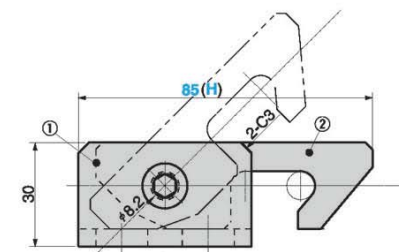

T-SKHS 侧边安装型

T-SKHU 上侧安装型

材料明细表

No.	名称	数量	材料备注
①	底座	1	SPCC 30×30×5
②	挂钩	1	SPCC t=5
④	内六角螺钉	1	M8×20
⑤	螺母	1	M8

侧边安装型

规格	(H)
T-SKHS	65

订购举例

规格	(H)
T-SKHS	65

上侧安装型

规格	(H)
T-SKHU	85

订购举例

规格	(H)
T-SKHU	85

应用举例

● T-SKHU

错误举例

正确举例