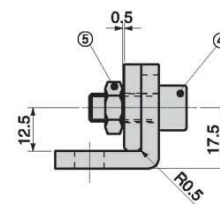

T-SKHS 侧边安装型

T-SKHU 上侧安装型

材料明细表

No.	名称	数量	材料备注
①	底座	1	SPCC 30×30×5
②	挂钩	1	SPCC t=5
④	内六角螺钉	1	M8×20
⑤	螺母	1	M8

侧边安装型

规格	(H)
T-SKHS	65

订购举例

规格	(H)
T-SKHS	65

上侧安装型

规格	(H)
T-SKHU	85

订购举例

规格	(H)
T-SKHU	85

应用举例

● T-SKHU

错误举例

正确举例