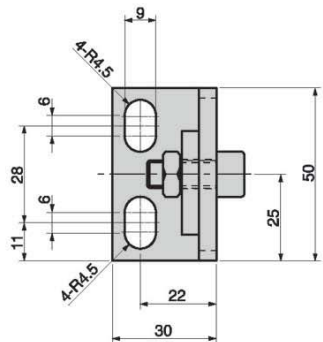

T-SKHS 侧边安装型

T-SKHU 上侧安装型

材料明细表

No.	名称	数量	材料备注
①	底座	1	SPCC 30×30×5
②	挂钩	1	SPCC t=5
④	内六角螺钉	1	M8×20
⑤	螺母	1	M8

侧边安装型

规格	(H)
T-SKHS	65

订购举例

规格	(H)
T-SKHS	65

上侧安装型

规格	(H)
T-SKHU	85

订购举例

规格	(H)
T-SKHU	85

应用举例

● T-SKHU

错误举例

正确举例