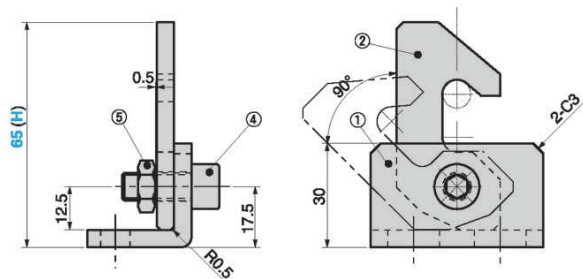

T-SKHS 侧边安装型

T-SKHU 上侧安装型

材料明细表

No.	名称	数量	材料备注
①	底座	1	SPCC 30×30×5
②	挂钩	1	SPCC t=5
④	内六角螺钉	1	M8×20
⑤	螺母	1	M8

侧边安装型

规格	(H)
T-SKHS	65

订购举例

规格	(H)
T-SKHS	65

上侧安装型

规格	(H)
T-SKHU	85

订购举例

规格	(H)
T-SKHU	85

应用举例

● T-SKHU

错误举例

正确举例