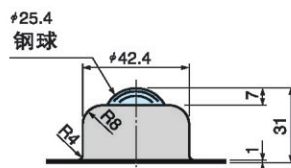

T-PV15
T-PVS15 (不锈钢型)

T-PV30
T-PVS30 (不锈钢型)
T-PV80
T-PVS80 (不锈钢型)

T-PVU30 (节约空间型)
T-PVUS30 (不锈钢节约空间型)

材料: 盖板 钢板或不锈钢
钢球 GCr15

最大载荷 kgf	重量 g		规格	公称尺寸
	T-PV	T-PVS		
15	52	49	T-PV T-PVS	15
30	147	138		30
80	219	220		80

订购举例

规格	公称尺寸
T-PV	15
T-PVS	30

最大载荷 kgf	重量 g		规格	公称尺寸
	T-PVU	T-PVUS		
30	134	130	T-PVU T-PVUS	30