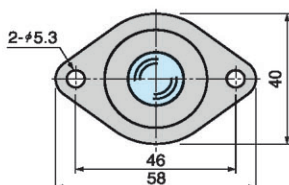

T-PV15
T-PVS15 (不锈钢型)

T-PV30
T-PVS30 (不锈钢型)
T-PV80
T-PVS80 (不锈钢型)

T-PVU30 (节约空间型)
T-PVUS30 (不锈钢节约空间型)

材料: 盖板 钢板或不锈钢
钢球 GCr15

最大载荷 kgf	重量 g		规格	公称尺寸
	T-PV	T-PVS		
15	52	49	T-PV T-PVS	15
30	147	138		30
80	219	220		80

订购举例

规格	公称尺寸
T-PV	15
T-PVS	30

最大载荷 kgf	重量 g		规格	公称尺寸
	T-PVU	T-PVUS		
30	134	130	T-PVU T-PVUS	30