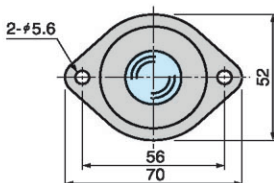

T-PV15
T-PVS15 (不锈钢型)

T-PV30
T-PVS30 (不锈钢型)
T-PV80
T-PVS80 (不锈钢型)

T-PVU30 (节约空间型)
T-PVUS30 (不锈钢节约空间型)

材料: 盖板 钢板或不锈钢
钢球 GCr15

最大载荷 kgf	重量 g		规格	公称尺寸
	T-PV	T-PVS		
15	52	49	T-PV T-PVS	15
30	147	138		30
80	219	220		80

订购举例

规格	公称尺寸
T-PV	15
T-PVS	30

最大载荷 kgf	重量 g		规格	公称尺寸
	T-PVU	T-PVUS		
30	134	130	T-PVU T-PVUS	30