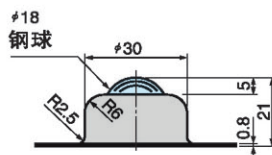

T-PV15
T-PVS15 (不锈钢型)

T-PV30
T-PVS30 (不锈钢型)
T-PV80
T-PVS80 (不锈钢型)

T-PVU30 (节约空间型)
T-PVUS30 (不锈钢节约空间型)

材料: 盖板 钢板或不锈钢
钢球 GCr15

最大载荷 kgf	重量 g		规格	公称尺寸
	T-PV	T-PVS		
15	52	49	T-PV T-PVS	15
30	147	138		30
80	219	220		80

订购举例

规格	公称尺寸
T-PV	15
T-PVS	30

最大载荷 kgf	重量 g		规格	公称尺寸
	T-PVU	T-PVUS		
30	134	130	T-PVU T-PVUS	30