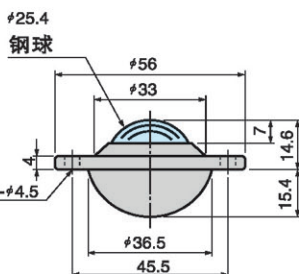

T-PV15
T-PVS15 (不锈钢型)

T-PV30
T-PVS30 (不锈钢型)
T-PV80
T-PVS80 (不锈钢型)

T-PVU30 (节约空间型)
T-PVUS30 (不锈钢节约空间型)

材料: 盖板 钢板或不锈钢
钢球 GCr15

最大载荷 kgf	重量 g		规格	公称尺寸
	T-PV	T-PVS		
15	52	49	T-PV T-PVS	15
30	147	138		30
80	219	220		80

订购举例

规格	公称尺寸
T-PV	15
T-PVS	30

最大载荷 kgf	重量 g		规格	公称尺寸
	T-PVU	T-PVUS		
30	134	130	T-PVU T-PVUS	30