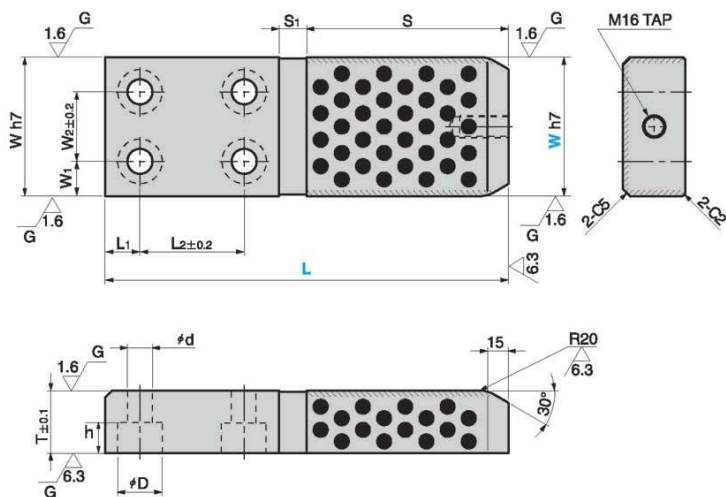

T-GBSZ

● 滑动方向  
↔

材料: 45+石墨  
硬度: HRC40以上  
(阴影部)

W	h7	W <sub>1</sub>	W <sub>2</sub>	L <sub>1</sub>	L <sub>2</sub>	S	S <sub>1</sub>	D	d	h	T	规格	W	L
100	0 -0.035	25	50	25	75	115	20	32	18	22	45		100	260
						145								290
						175								320
125	0 -0.040	30	65	30	100	145	25	39	22	27	55	T-GBSZ	125	360
						175								390
						205								390
150	0 -0.040	90	125			205	30						150	420
						235								450

订购举例

规格	W	-	L
T-GBSZ	125	-	360